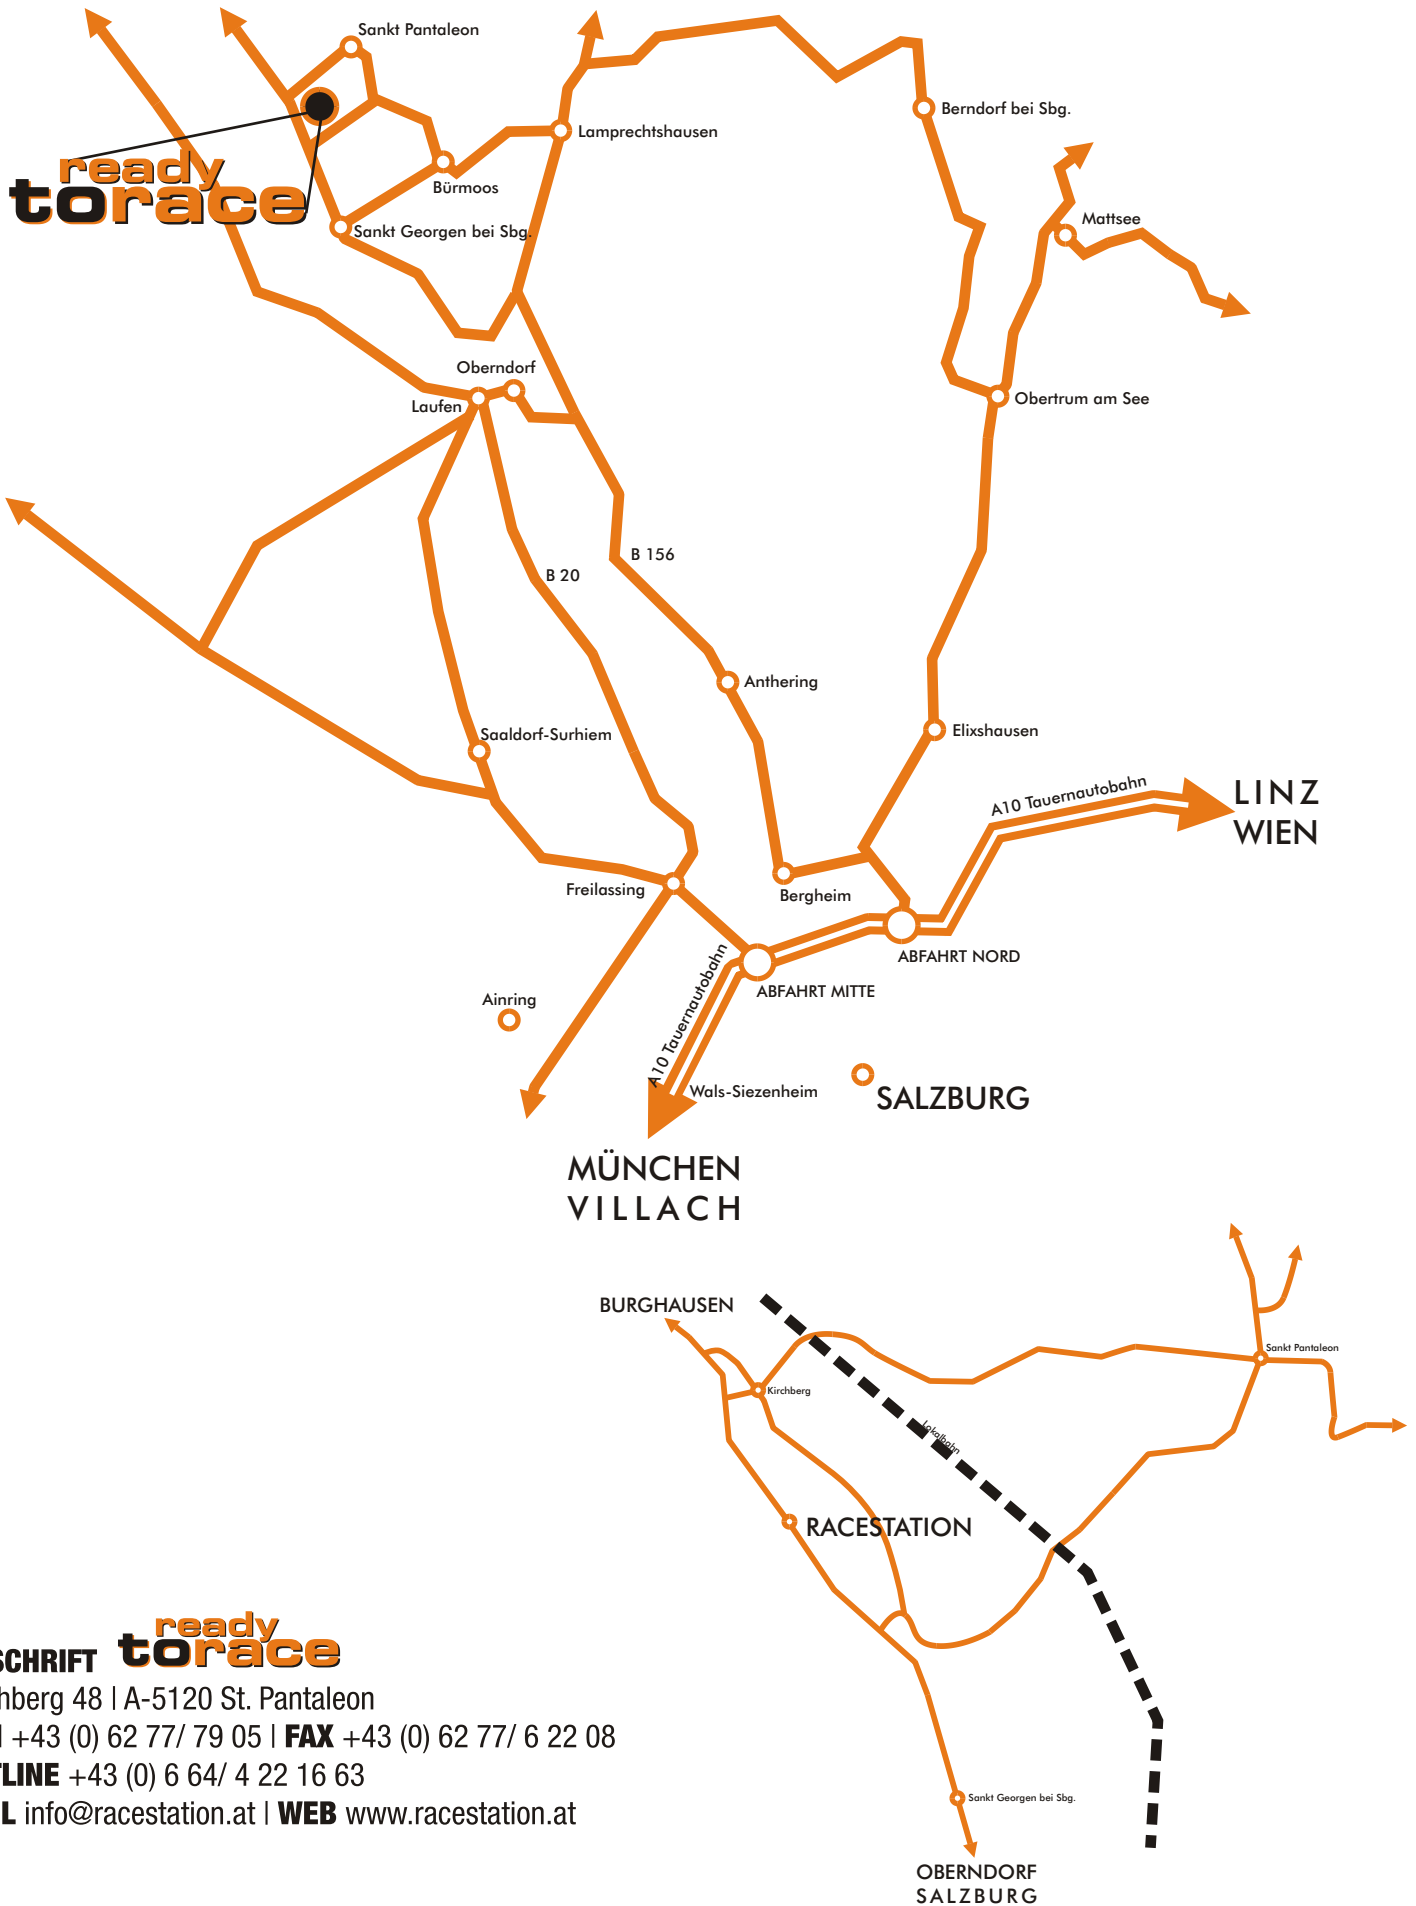

ANFAHRTSBESCHREIBUNG

ANSCHRIFT **ready torace**

Kirchberg 48 | A-5120 St. Pantaleon

FON +43 (0) 62 77/ 79 05 | FAX +43 (0) 62 77/ 6 22 08

HOTLINE +43 (0) 6 64/ 4 22 16 63

MAIL info@racestation.at | WEB www.racestation.at